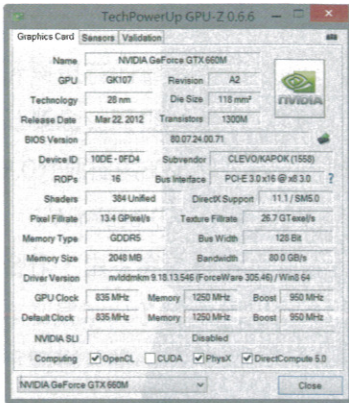

▲提供兩個2.5吋硬碟安裝空間，可使用SSD+傳統硬碟，或建構RAID磁碟陣列

技嘉這款筆電是專為遊戲玩家設計的電競筆電，所以設計上並不以輕薄省電為考量，外觀採用黑色陽剛搭載橘色上蓋設計相當醒目，搭載的是大尺寸的17.3吋顯示器，解析度達到Full HD等級，可以更完美呈現藍光影片的高畫質。硬體規格上除了高效能四核心處理器外，記憶體最大也可以支援到24GB，並且還搭載了3D效能強的NVIDIA GTX 660M獨立顯示卡。在儲存部分，內建750GB Seagate Momentus混合式硬碟，硬碟上另有8GB的SSD當作快取使用，可加速讀取檔案、載入系統與應用程式。雖然效能還是比不上固態硬碟快，但確實比傳統磁錄式硬碟快並兼具大容量優點。此系列筆電共有兩款機種，高階款改搭載128GB固態硬碟加上1TB磁錄式硬碟機，可提供更快速的執行速度與更大儲存空間，高階款光碟機也改用藍光Combo機，不過此次送測的是低階款，光碟機僅採用DVD Multi，但價格也因此比較便宜。現在許多筆電都已取消單鍵還原功能，但此筆電仍提供此項便利的功能，

效能強勁並提供雙硬碟安裝空間

觸控板面積太小

廠商名稱：技嘉科技股份有限公司
廠商電話：0800-079-800
廠商網址：www.gigabyte.tw
建議售價：39,900元

▲搭載效能更強的NVIDIA GeForce GTX 660M獨立顯卡

▲搭載Intel Core i7-3630QM處理器

▲採用的是Intel HM77晶片

▲觸控板面積有點過小，但因為遊戲玩家都會另外接電競滑鼠，所以影響不大