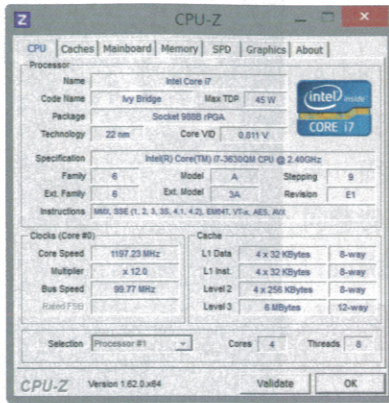

效能強勁並提供雙硬碟安裝空間

觸控板面積太小

廠商名稱：技嘉科技股份有限公司
廠商電話：0800-079-800
廠商網址：www.gigabyte.tw
建議售價：39,900元

▲搭載效能更強的NVIDIA GeForce GTX 660M獨立顯卡

▲搭載Intel Core i7-3630QM處理器

▲採用的是Intel HM77晶片

▲觸控板面積有點過小，但因為遊戲玩家都會另外接電競滑鼠，所以影響不大