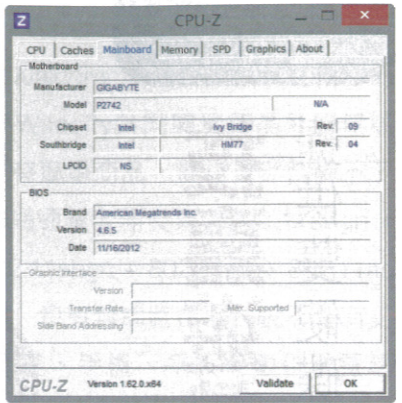

效能強勁並提供雙硬碟安裝空間

觸控板面積太小

廠商名稱：技嘉科技股份有限公司
廠商電話：0800-079-800
廠商網址：www.gigabyte.tw
建議售價：39,900元

▲搭載效能更強的NVIDIA GeForce GTX 660M獨立顯卡

▲搭載Intel Core i7-3630QM處理器

▲採用的是Intel HM77晶片

▲觸控板面積有點過小，但因為遊戲玩家都會另外接電競滑鼠，所以影響不大