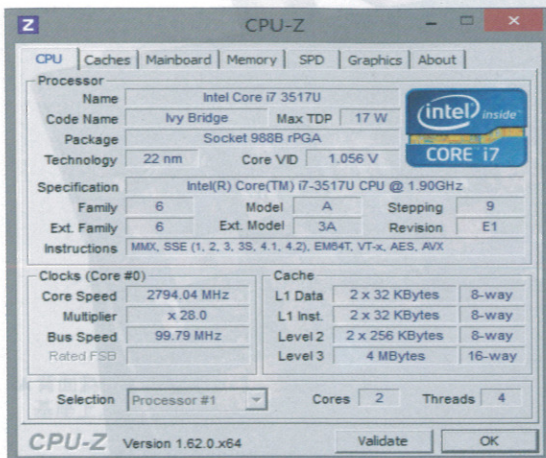

功能，相當方便。U2442的鍵盤具備背光功能，當偵測到周圍環境較暗時就會自動發光，或者也可以透過技嘉的Smart Manager手動調整鍵盤的背光亮度。因為搭載NVIDIA GeForce GT650M獨顯，3D效能的表現相當不錯，即便是執行失落的星球2也能有將近30fps的水準，適合當作遊戲與多媒體娛樂用筆電。

►機身上蓋圖

▲機身左側圖

▲機身右側圖

產品規格配備

產品型號	U2442F
中央處理器	Intel Core i5-3517U@1.90GHz
系統晶片(組)	Intel HM77
繪圖處理器	NVIDIA GeForce GT 650M with DDR3 2GB
系統記憶體	2×4GB DDR3-1333， Max：16GB
硬碟機	128GB SSD SATA 6GB/s
光碟機	無
無線網路	IEEE 802.11 b/g/n
有線網路	10/100/1000 Mbps
讀卡機	SD/SDHC/SDXC/MMC
藍牙/數位電視	<input checked="" type="checkbox"/> / <input type="checkbox"/>
USB 2.0/ USB 3.0/eSATA ExpressCard/ Thunderbolt	2組，左2/2組，右2/無 <input type="checkbox"/> / <input type="checkbox"/>
音效	Earphone×1、Mic×1
螢幕輸出	D-Sub、HDMI
視訊攝影機/ 麥克風	720P/ <input checked="" type="checkbox"/>
作業系統	Windows 8 x64
電池規格	6-cell 47.73Whr
AC Adapter尺寸/ 重量	125 × 48.5 × 28 mm/320g
安全防護	開機密碼、防盜鎖孔
尺寸	339 × 233 × 18.5-21 mm
重量	1.59 kg (含電池)
保固	兩年全球保固