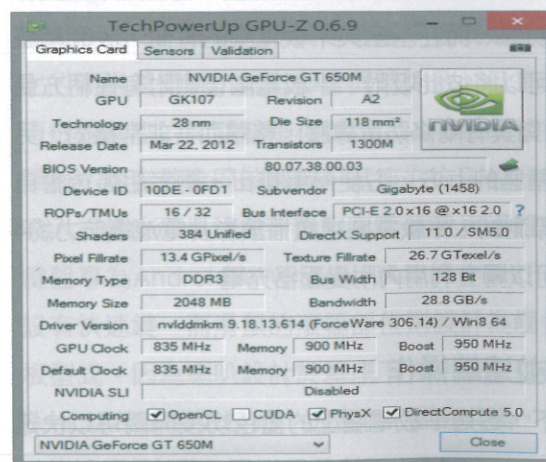

▲搭載NVIDIA GeForce GT650M獨立顯示晶片

測試數據

處理器效能分析

■ Sandra Lite 2013.03.19.29	全速模式
☐ Processor Arithmetic 算術處理器	
Aggregate Arithmetic 綜合算術性能	23.68 GOPS
Dhrystone 整數運算性能	29.6 GIPS
Whetstone 浮點運算性能	19 GFLOPS

☐ Processor Multi-Media 多媒體處理器

Aggregate Multi-Media 總計多媒體功效	53.58 MPixel/s
多媒體整數 × 16 AVX	45.86 MPixel/s
多媒體浮點數 × 16 AVX	62.59 MPixel/s
多媒體雙精度 × 8 AVX	35.07 MPixel/s
多媒體整數/多媒體雙精度 × 8 AVX	46.85 MPixel/s

■ AIDA64 Extreme Edition 2.80.2300 全速模式

CPU Queen 分支預測性能	19745
CPU PhotoWorxx 照片處理性能	7426 MPixel/s
CPU Zlib 壓縮運算性能	61.6 MB/s
CPU AES 加密運算性能	2914 MB/s
CPU Hash 雜湊運算性能	1003 MB/s
FPU VP8 高畫質影片編碼性能	2096
FPU Julia 茱莉亞幾何浮點性能	4892
FPU Mandel 碎形幾何浮點性能	2088
FPU SinJulia 正弦茱莉亞幾何浮點性能	1767
■ wPrime 2.00	全速模式
☐ Set Thread Count 執行緒設定	4
32M 圓周率運算時間	19.843 sec
1024M 圓周率運算時間	1058.459 sec

整體效能分析

■ PCMark 7 Professional Edition 1.0.4 全速模式

PCMark Score 整體效能分數	4791
Lightweight Score 輕量評測分數	4716
Productivity Score 生產力性能	4018
Creativity Score 創造力性能	8383
Entertainment Score 娛樂性能	3303
Computation Score 計算性能	15638
System storage Score 系統儲存性能	5114
Secondary storage Score 次要儲存性能	5132

顯示效能分析

■ 3DMark 全速模式

Ice Storm	分數	42398
	圖形分數	71010
Cloud Gate	物理分數	17591
	分數	4459
Fire Strike	圖形分數	10345
	物理分數	1491
Fire Strike	分數	1168
	圖形分數	1263
Fire Strike	物理分數	2046

熱門遊戲測試 (DX 9/10/11 · 1280 × 720 · NoAA)

遊戲名稱	效能等級	每秒畫面張數
快打旋風4	A	123.85 fps
惡靈古堡5	B	48.8 fps
失落的星球2	C	28.2 fps

※備註：◆測試無結果，★測試錯誤，◎未測試