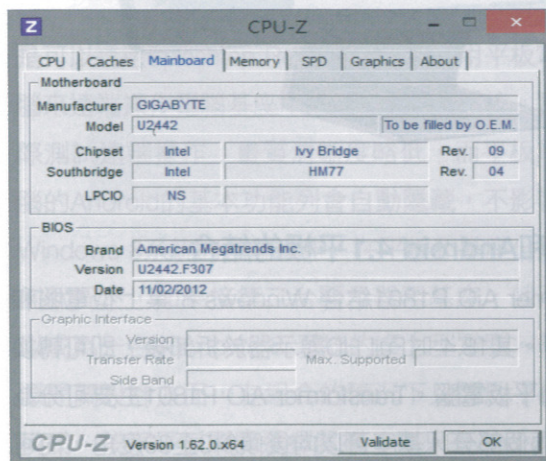

▲採用Intel HM77晶片組