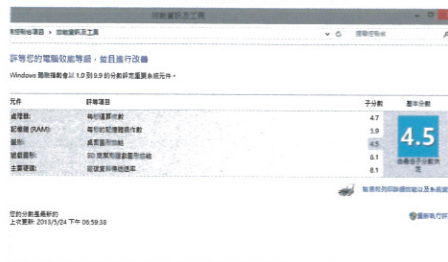

4. 狀態指示燈
在觸控板下方設計有藍牙、無線網路、硬碟存取、電池充電、電源狀態指示燈，可對目前的存取狀態進行指示。

GIGABYTE Smart Manager

設定上最方便的莫過於內建了這個專屬的客製化介面，點選大圖示就能進行各項常用的功能設定，上方也會顯示電池的電量。

效能表現

因為沒有獨顯的關係，Windows體驗指數在桌面圖形效能的表現較差，而主要硬碟因為是採用SSD，在資料傳送速率的表現也較佳。