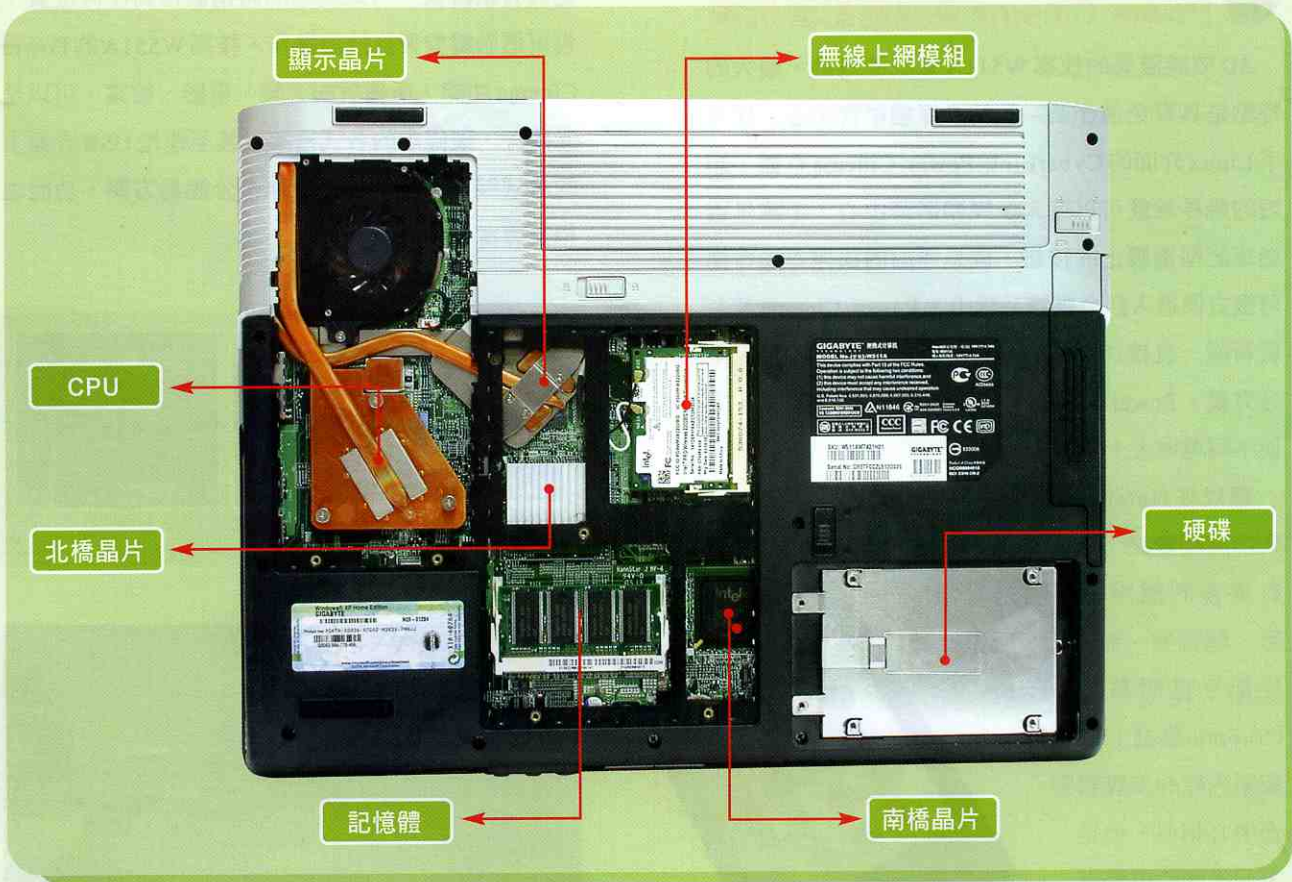

➔ 鍵盤上的多媒體影音按鈕

➔ 支援多國語言操作介面

➔ 看照片十分簡易

### 內裝配備

除了具有 15.4 吋鏡面高亮度寬螢幕 LCD，與高階 ATi Mobility Radeon X700 獨立顯示晶片，技嘉 W511A 本身是 Intel Centrino 最新機種，搭載著 Sonoma 平台，內建了 Intel Pentium M 750 CPU，此為 533MHz 外頻的最新 Dothan 核心 CPU，加上 Intel 915PM 北橋晶片、Intel ICH6-M 南橋晶片，與 Intel PRO/Wireless 2200BG (802.11 b/g) 無線上網模組。